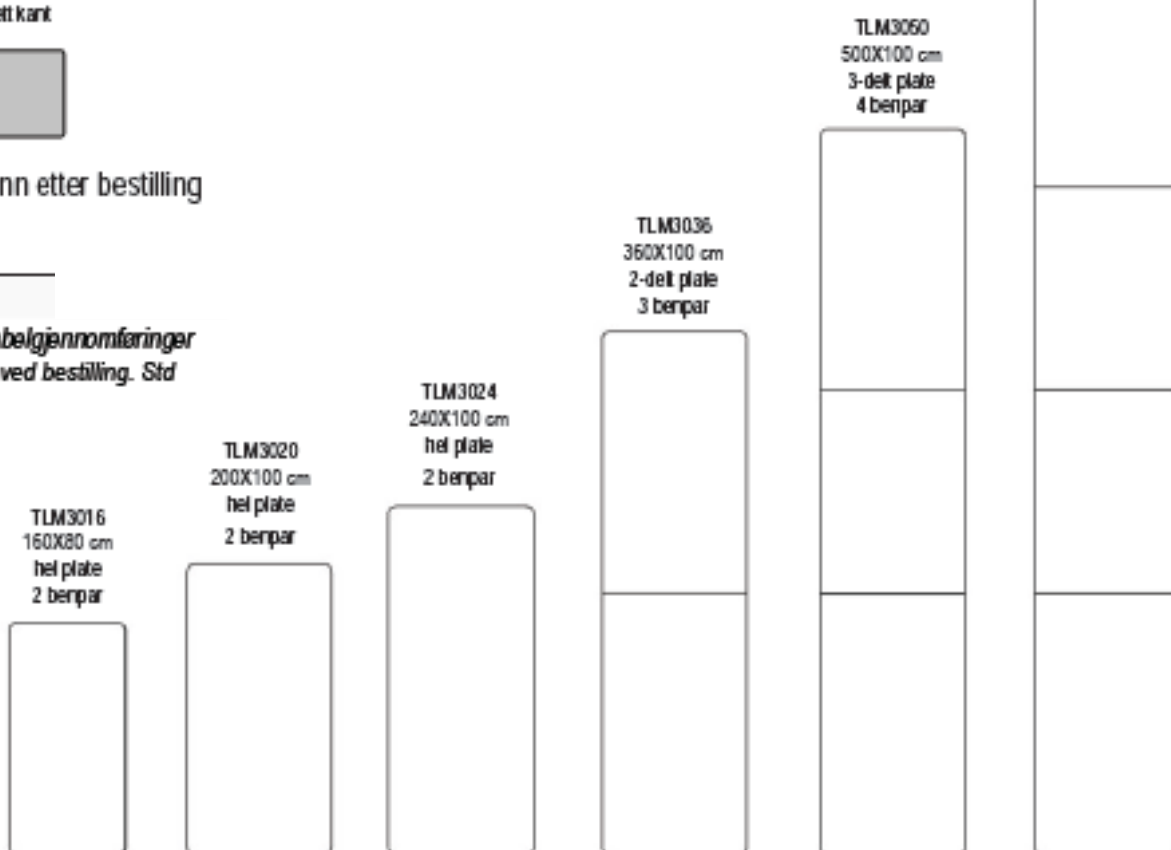

Tekla

KONFERANSEBORD, 80 of 100 cm laminat og HPL

TLM3064
640X100 cm
4-delt plate
5 benpar

Rett kant

Axessline mediabrønn etter bestilling

Hull til mediabrønn

Varenr. SC384

Plassering av hull til kabelgjennomføringer må defineres nøyaktig ved bestilling. Std plassering se side 99

TLM3016
160X80 cm
hel plate
2 benpar

TLM3020
200X100 cm
hel plate
2 benpar

TLM3024
240X100 cm
hel plate
2 benpar

TLM3036
360X100 cm
2-delt plate
3 benpar

TLM3050
500X100 cm
3-delt plate
4 benpar

Lengde plate cm	Bredde plate cm	antall benpar	Komplett bord med laminat plate, Varenr bord laminat plater	Komplett bord med HPL plate Varenr bord HPL plater
160	80	2	TLM3016	TLH3016
200	100	2	TLM3020	TLH3020
240	100	2	TLM3024	TLH3024
360	100	3	TLM3036	TLH3036
500	100	4	TLM3050	TLH3050
640	100	5	TLM3064	TLH3064

Standard laminat farger med koder