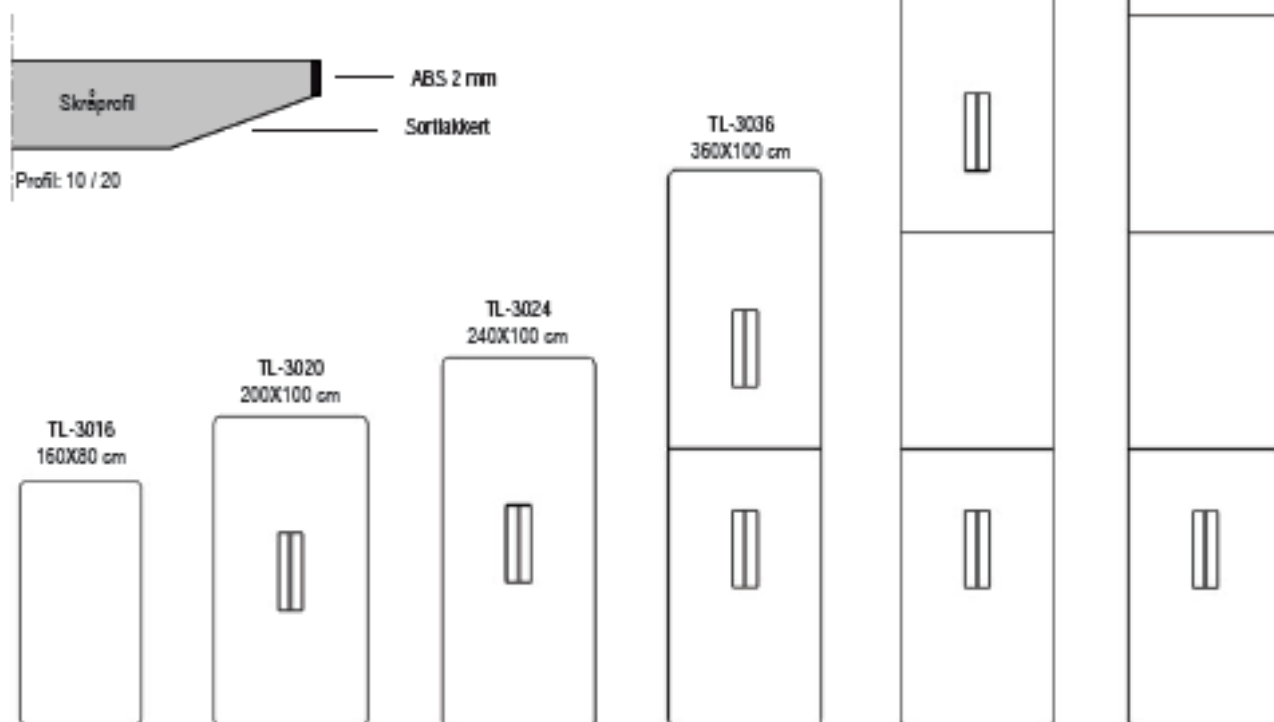

Tekla®

KONFERANSEBORD

Nano med medialuke i Nano overflate lik bordplaten
80 og 100 cm bredde

Komplett bord Nano plate med medialuke i samme finish

Varenr

TLN3016

TLN3020

TLN3024

TLN3036

TLN3050

TLN3064

Mål og teknisk info: tykkelse: 26 mm, med profilkant

Lengde cm	Bredde cm	Medialuke	Antall benpar	Plate hel/delt
160	80	nei	2	hel
200	100	1	2	hel
240	100	1	2	hel
360	100	2	3	2-delt
500	100	2	4	3-delt
640	100	2	5	4-delt

Delte plater består av 180x100 med 2 avrundede hjørner
140x100 midtplate(r)
1 benpar i hver ende og hver skjøt.

Hengslede luker til mediabrenn er standard.
Farge er lik plate/farge som platen.
Plasseringen er som illustrert.

Axessline LARGE	Varenr	Beskrivelse
Mål: 612 x 148 mm	935 -K46DB (sort) 935- K46D (silver) 935- K46DW (hvit)	Boks Duo-Lock inneholdende: 5x strøm / 4x data / 2x USB / 1x HDMI / 2x USB-ladere, 2 m ledning Pakken kan splittes